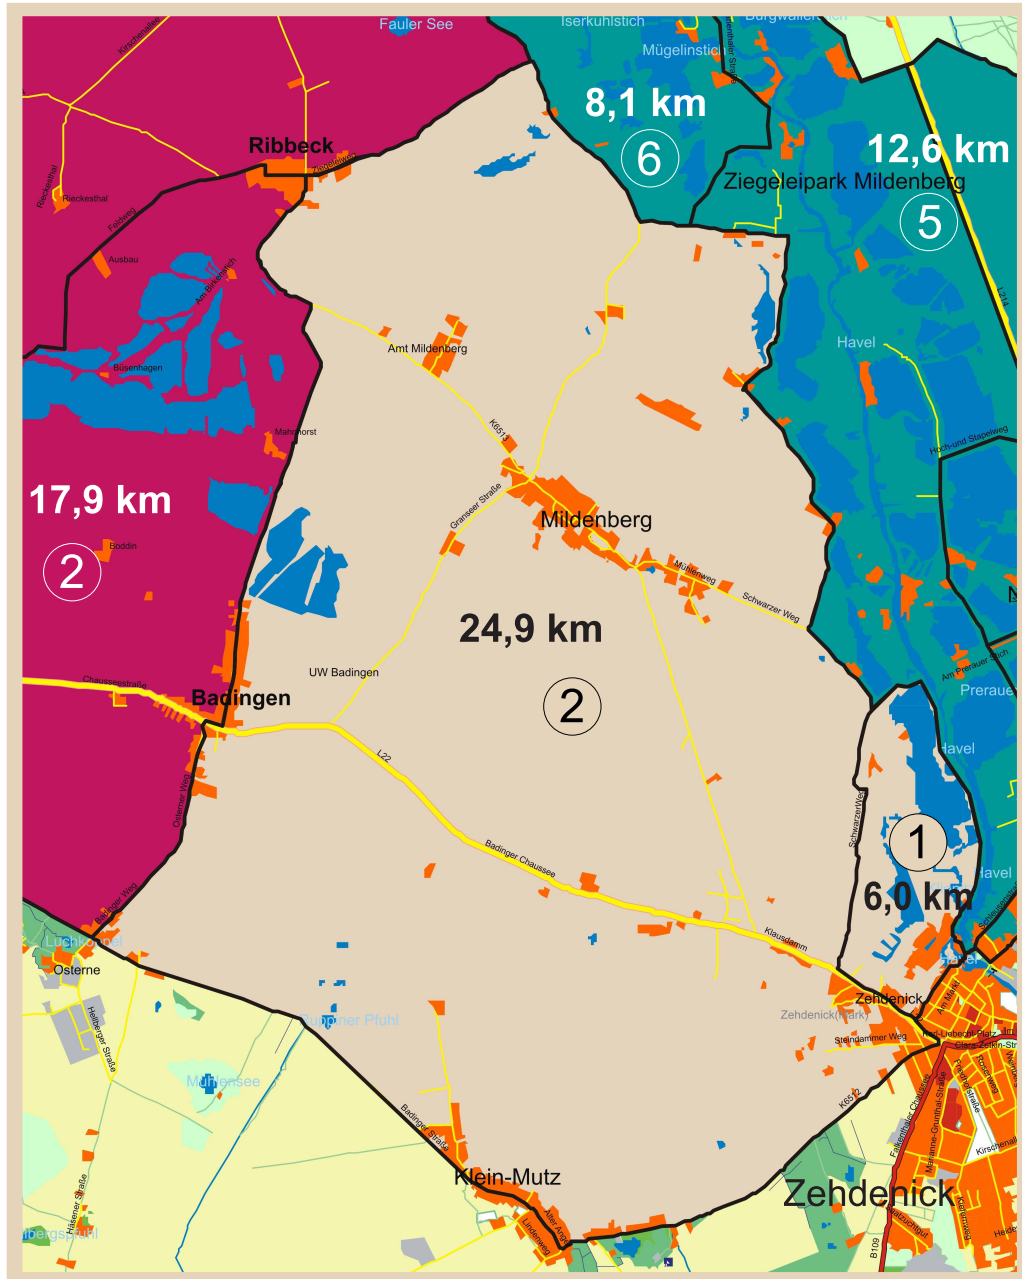

Wabe : Beige

25,6 km

- ➔ ① 6,0 km
- ➔ ② 24,9 km