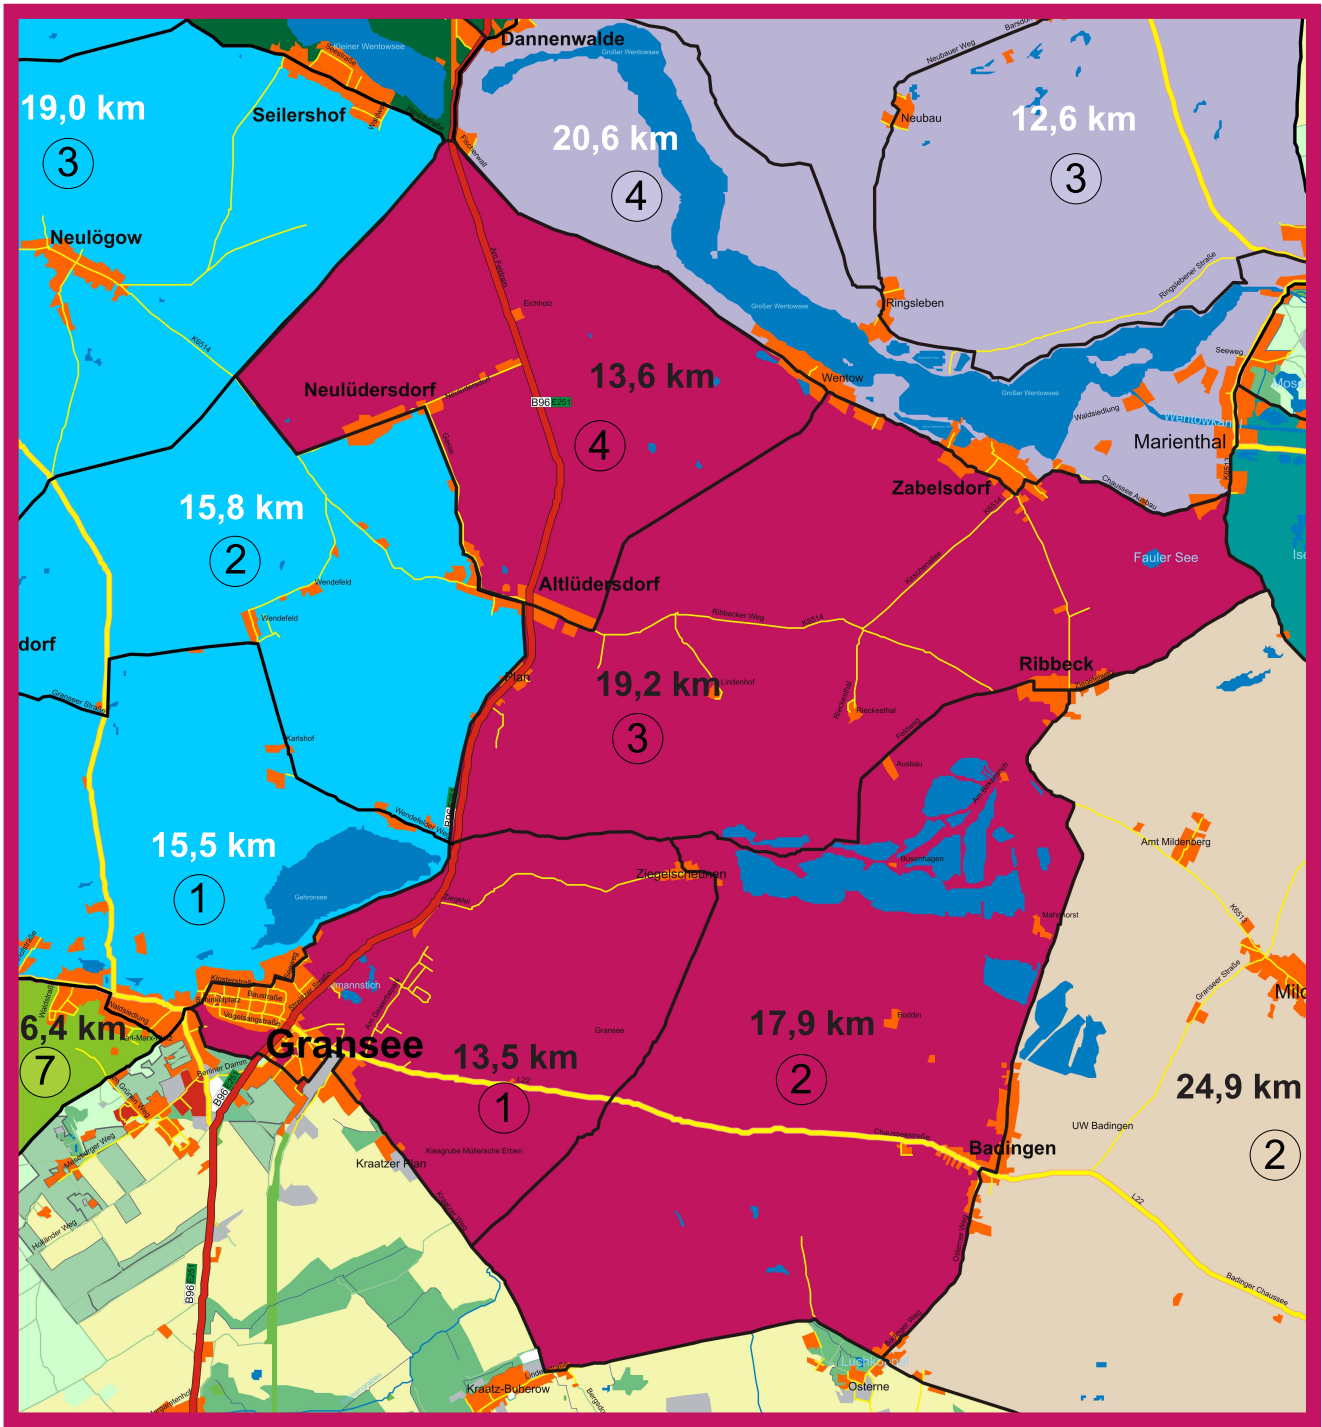

Wabe : Pink

36,3 km

- ➔ ① 13,5 km
- ➔ ③ 19,2 km
- ➔ ② 17,9 km
- ➔ ④ 13,6 km