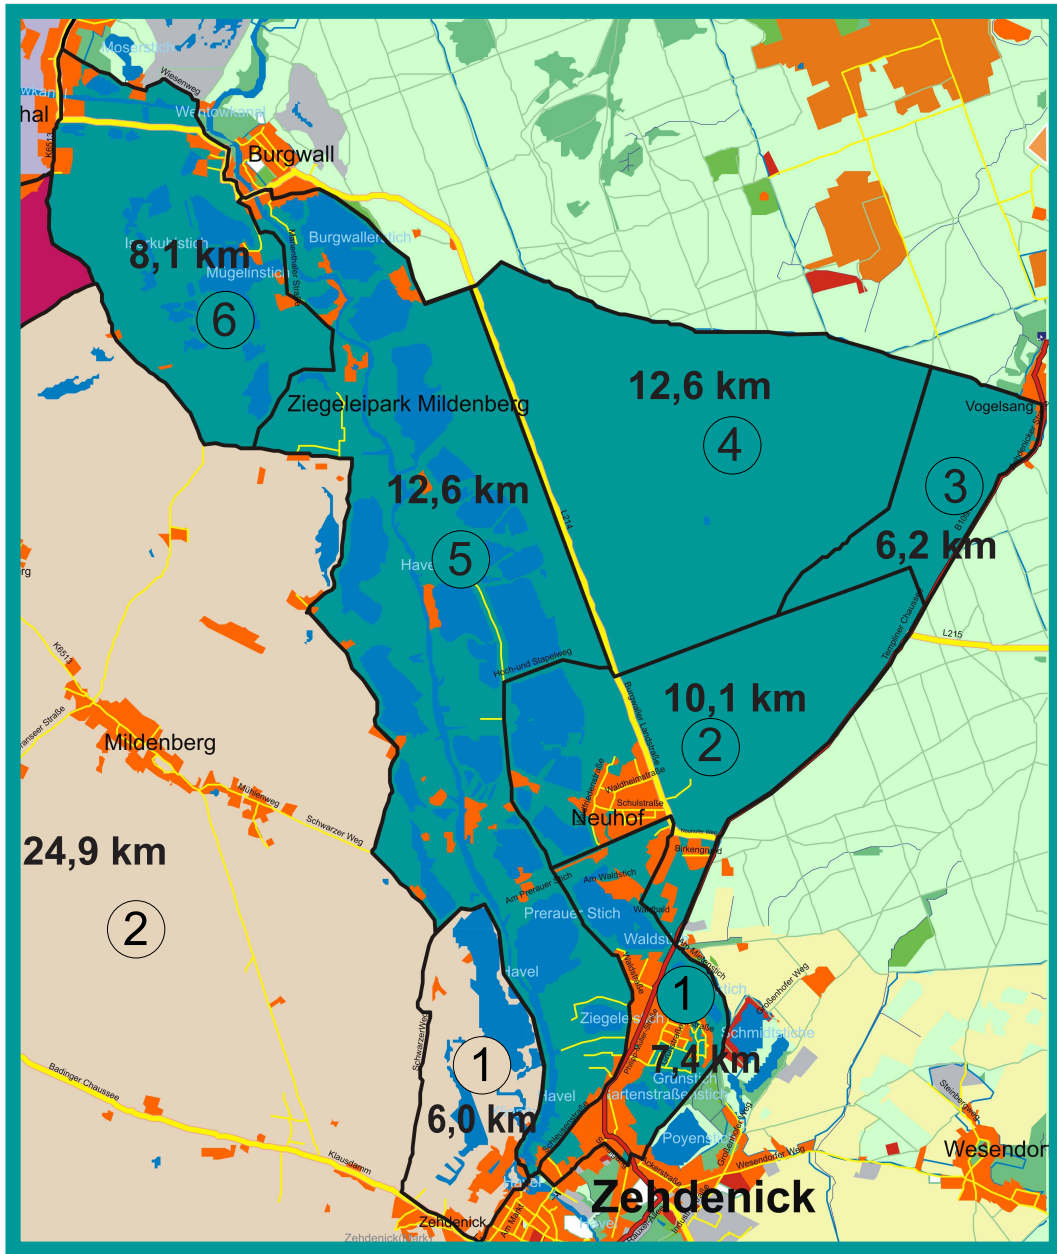

Wabe : Türkis

27,6 km

- | | | | | | |
|---|---|---------|---|---|---------|
| ➔ | ① | 7,4 km | ➔ | ④ | 12,6 km |
| ➔ | ② | 10,1 km | ➔ | ⑤ | 12,6 km |
| ➔ | ③ | 6,2 km | ➔ | ⑥ | 8,1 km |