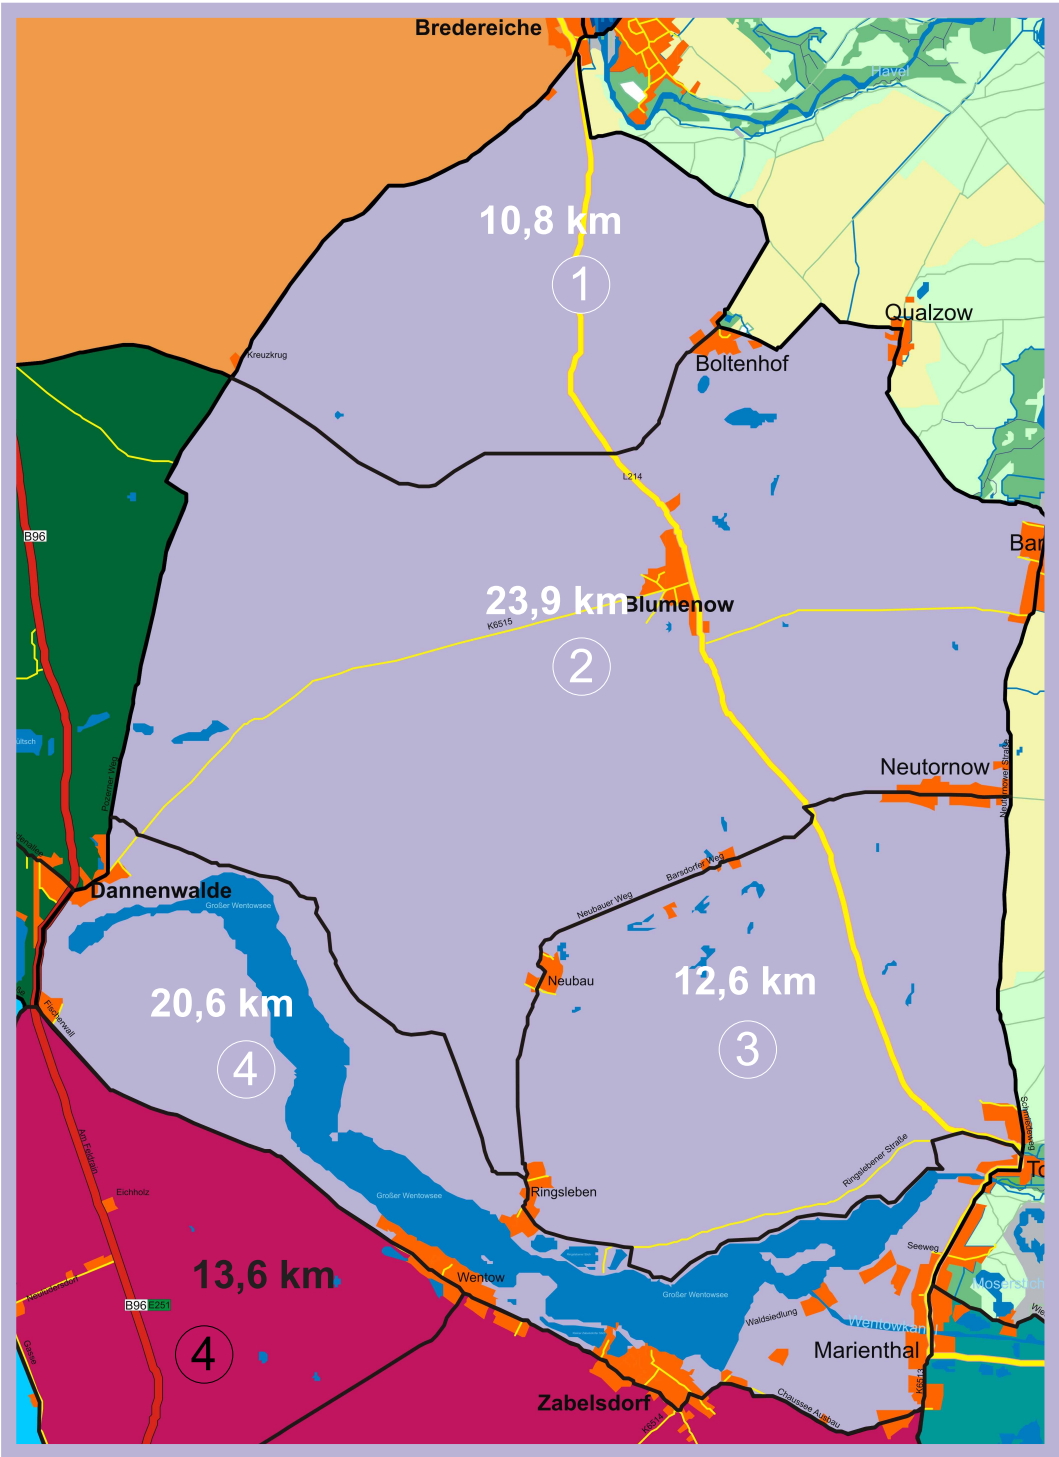

Wabe : Helllila
39,9 km

- | | | | | | |
|---|---|---------|---|---|---------|
| ➔ | ① | 10,8 km | ➔ | ③ | 12,6 km |
| ➔ | ② | 23,9 km | ➔ | ④ | 20,6 km |