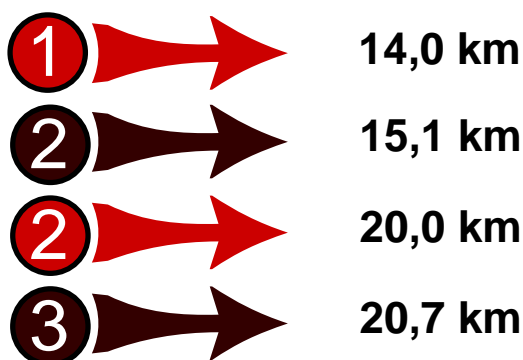

# Laufpark Stechlin

Neuglobsow Stechlinsee-Center

Start: **1** **2** **2** **3**

## Einzelstrecken